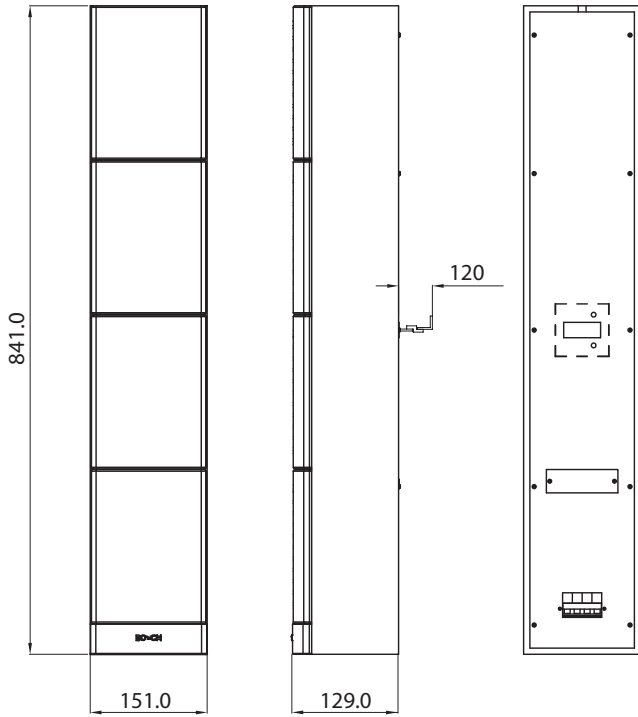

### 安装/配置

音柱可以使用随附的旋转支架进行墙壁安装，方便用户准确定位。后面板上配有方便且易于使用的四极推入式接线盒，适合现场接线。该接线盒为音柱中的 100 V 匹配变压器提供功率跳线，使用户可以选择额定满功率、半功率或四分之一功率 (增幅 3 dB)。

尺寸 (单位: 毫米)

电路图

频率响应

水平指向性图样 (使用粉红噪声测量)

垂直指向性图样 (使用粉红噪声测量)

附件

### 机械指标

尺寸( 高 x 宽 x 深 )	841x 151 x 129 毫米 ( 33.1 x 5.9 x 5.1 英寸 )
重量	6 千克( 13.2 磅 )
颜色	黑色 (D) 或白色 (L)
音箱/布料 (D)	符合 RAL 9004 / RAL 9004 标准
音箱/布料 (L)	符合 RAL 9010 / RAL 7044 标准