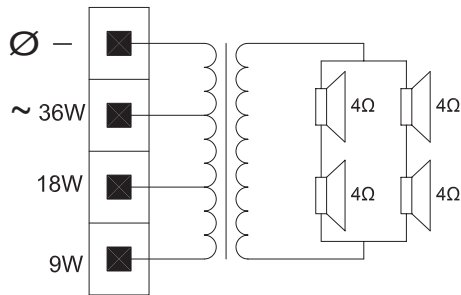

### 安装/配置

音柱可以使用随附的旋转支架进行墙壁安装，方便用户准确定位。后面板上配有方便且易于使用的四极推入式接线盒，适合现场接线。该接线盒为音柱中的 100 V 匹配变压器提供功率跳线，使用户可以选择额定满功率、半功率或四分之一功率 (增幅 3 dB)。

尺寸 (单位: 毫米)

电路图

频率响应

水平指向性图样 (使用粉红噪声测量)

垂直指向性图样 (使用粉红噪声测量)

附件

### 机械指标

尺寸( 高 x 宽 x 深 )	841x 151 x 129 毫米 ( 33.1 x 5.9 x 5.1 英寸 )
重量	6 千克( 13.2 磅 )
颜色	黑色 (D) 或白色 (L)
音箱/布料 (D)	符合 RAL 9004 / RAL 9004 标准
音箱/布料 (L)	符合 RAL 9010 / RAL 7044 标准