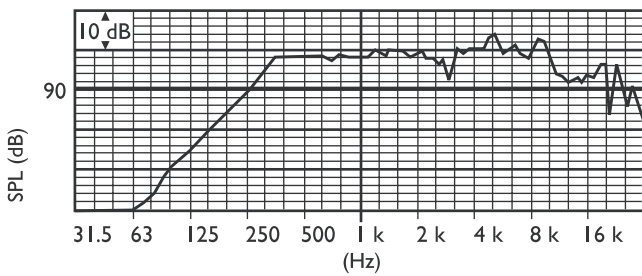

### 安装/配置

音柱可以使用随附的旋转支架进行墙壁安装，方便用户准确定位。后面板上配有方便且易于使用的四极推入式接线盒，适合现场接线。该接线盒为音柱中的 100 V 匹配变压器提供功率跳线，使用户可以选择额定满功率、半功率或四分之一功率 (增幅 3 dB)。

尺寸 (单位: 毫米)

电路图

频率响应

水平指向性图样 (使用粉红噪声测量)

垂直指向性图样 (使用粉红噪声测量)

附件

### 电气指标\*

最大功率	54 W
额定功率	36 / 18 / 9 W
声压级 36 W / 1 W ( 1 kHz , 1 米 )	114 dB / 98 dB (SPL)
有效频率范围 (-10 dB)	160 Hz 至 19 kHz
开放角度	1 kHz / 4 kHz (-6 dB)
水平	190° / 88°
垂直	30° / 8°
额定输入电压	100 V
额定阻抗	278 欧姆
连接器	4 极推入式接线盒