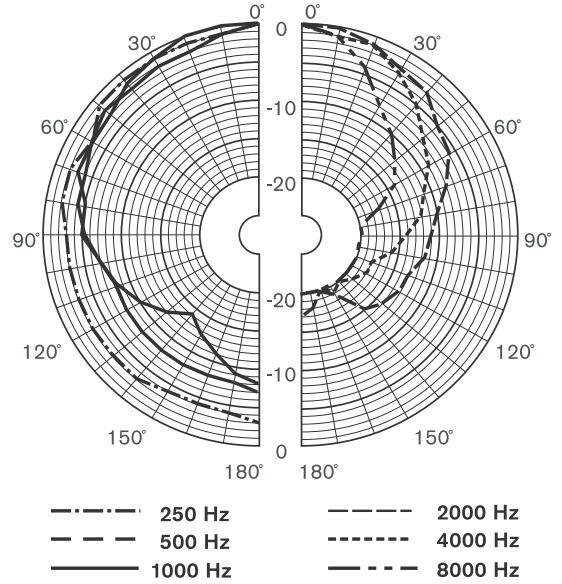

### 安装/配置

音柱可以使用随附的旋转支架进行墙壁安装，方便用户准确定位。后面板上配有方便且易于使用的四极推入式接线盒，适合现场接线。该接线盒为音柱中的 100 V 匹配变压器提供功率跳线，使用户可以选择额定满功率、半功率或四分之一功率 (增幅 3 dB)。

尺寸 (单位: 毫米)

电路图

频率响应

水平指向性图样 (使用粉红噪声测量)

垂直指向性图样 (使用粉红噪声测量)

附件

### 电气指标\*

最大功率	54 W
额定功率	36 / 18 / 9 W
声压级 36 W / 1 W ( 1 kHz , 1 米 )	114 dB / 98 dB (SPL)
有效频率范围 (-10 dB)	160 Hz 至 19 kHz
开放角度	1 kHz / 4 kHz (-6 dB)
水平	190° / 88°
垂直	30° / 8°
额定输入电压	100 V
额定阻抗	278 欧姆
连接器	4 极推入式接线盒