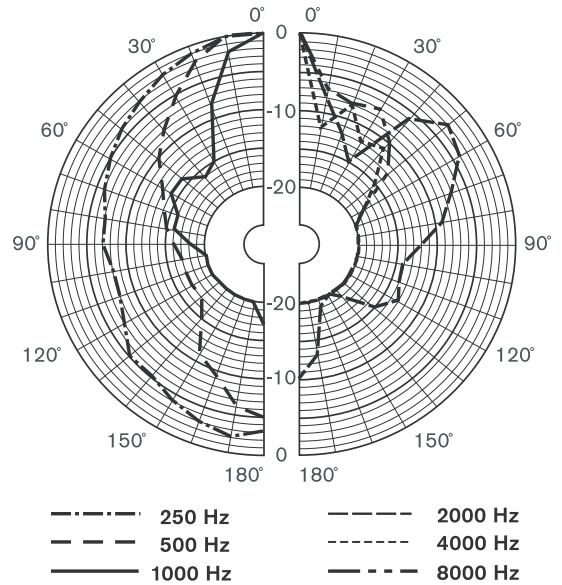

### 安装/配置

音柱可以使用随附的旋转支架进行墙壁安装，方便用户准确定位。后面板上配有方便且易于使用的四极推入式接线盒，适合现场接线。该接线盒为音柱中的 100 V 匹配变压器提供功率跳线，使用户可以选择额定满功率、半功率或四分之一功率 (增幅 3 dB)。

尺寸 (单位: 毫米)

电路图

频率响应

水平指向性图样 (使用粉红噪声测量)

垂直指向性图样 (使用粉红噪声测量)

附件

### 电气指标\*

最大功率	54 W
额定功率	36 / 18 / 9 W
声压级 36 W / 1 W ( 1 kHz , 1 米 )	114 dB / 98 dB (SPL)
有效频率范围 (-10 dB)	160 Hz 至 19 kHz
开放角度	1 kHz / 4 kHz (-6 dB)
水平	190° / 88°
垂直	30° / 8°
额定输入电压	100 V
额定阻抗	278 欧姆
连接器	4 极推入式接线盒